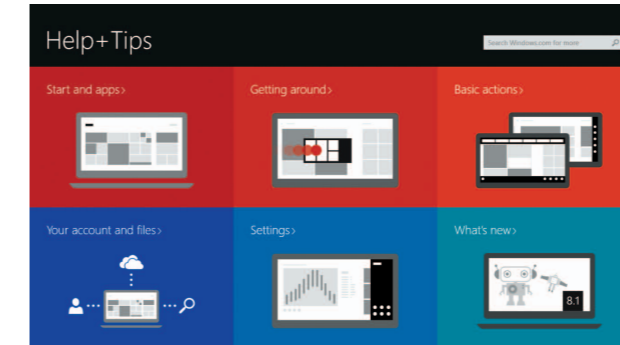

تسجيل الدخول إلى حساب Microsoft أو إنشاء حساب محلي

Ubuntu

Follow the instructions on the screen to finish setup.

Seguire le istruzioni visualizzate sullo schermo per terminare la configurazione.
Siga as instruções apresentadas no ecrã para concluir a configuração.

اتباع الإرشادات التي تظهر على الشاشة لإنهاء عملية الإعداد.

Learn how to use Windows

Imparare a utilizzare Windows | Aprender a utilizar o Windows
تعلم كيفية استخدام Windows

Help and Tips

Assistenza e suggerimenti | Ajuda e sugestões
التعليمات والتلميحات

Locate your Dell apps in Windows

Posizionare le app Dell in Windows | Localize as aplicações Dell no Windows
حدد مكان تطبيقات Dell في Windows

Register your computer

Registrare il computer | Registrar o computador
قم بتسجيل الكمبيوتر