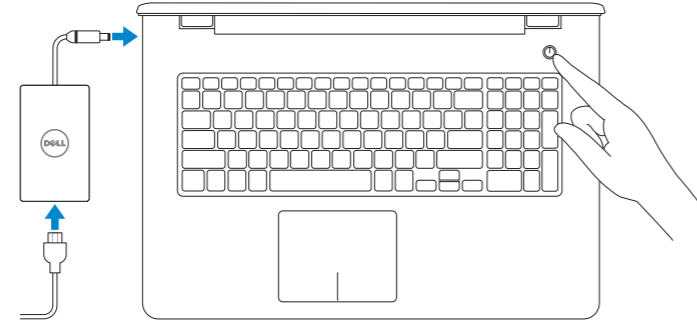

Inspiron 17

5000 Series

Quick Start Guide

Guida introduttiva rapida

Guia de iniciação rápida

دليل البدء السريع

1 Connect the power adapter and press the power button

Connettere l'adattatore di alimentazione e premere il pulsante Accensione
Ligar o adaptador de alimentação e premir o botão de energia
توصيل مهايئ التيار والضغط على زر التشغيل

2 Finish Operating System setup

Terminare la configurazione del sistema operativo
Terminar configuração do sistema operativo
إنهاء إعداد نظام التشغيل

Windows

Enable security and updates

Abilitare sicurezza e aggiornamenti
Activar funcionalidades de segurança e actualizações
تمكين الأمان والتحديثات