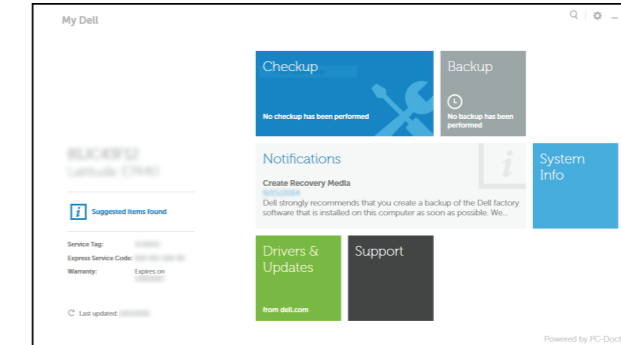

My Dell

Il mio Dell | Meu Dell
جهاز Dell الخاص بي

Product support and manuals
Supporto e manuali del prodotto
Suporte de produtos e manuais
دعم المنتج والدلائل

Contact Dell

Contattare Dell | Contactar a Dell
الاتصال بـ Dell

Regulatory and safety

Conformità e sicurezza | Regulamentos e segurança
ممارسات الأمان والممارسات التنظيمية

Regulatory model

Modello di conformità | Modelo regulamentar
الموديل التنظيمي

Regulatory type

Tipo di conformità alle normative | Tipo regulamentar
النوع التنظيمي

Computer model

Modello del computer | Modelo do computador
موديل الكمبيوتر

dell.com/support
dell.com/support/manuals
dell.com/windows8
dell.com/support/linux

dell.com/contactdell

dell.com/regulatory_compliance

P28E

P28E001

Inspiron 17-5758

© 2015 Dell Inc.
© 2015 Microsoft Corporation.

Printed in China.
2015-01